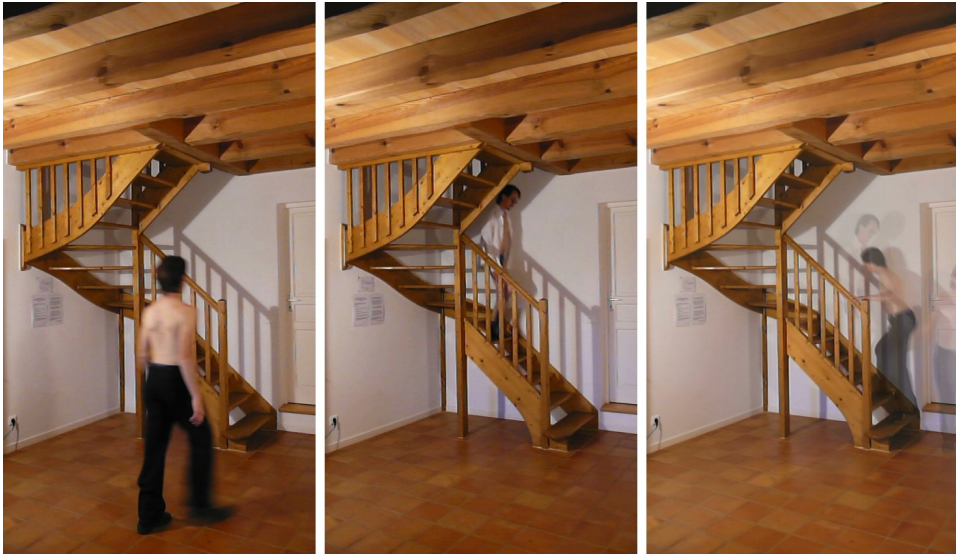

PIERRE MJ SOIGNON

Images vidéo | Video frames