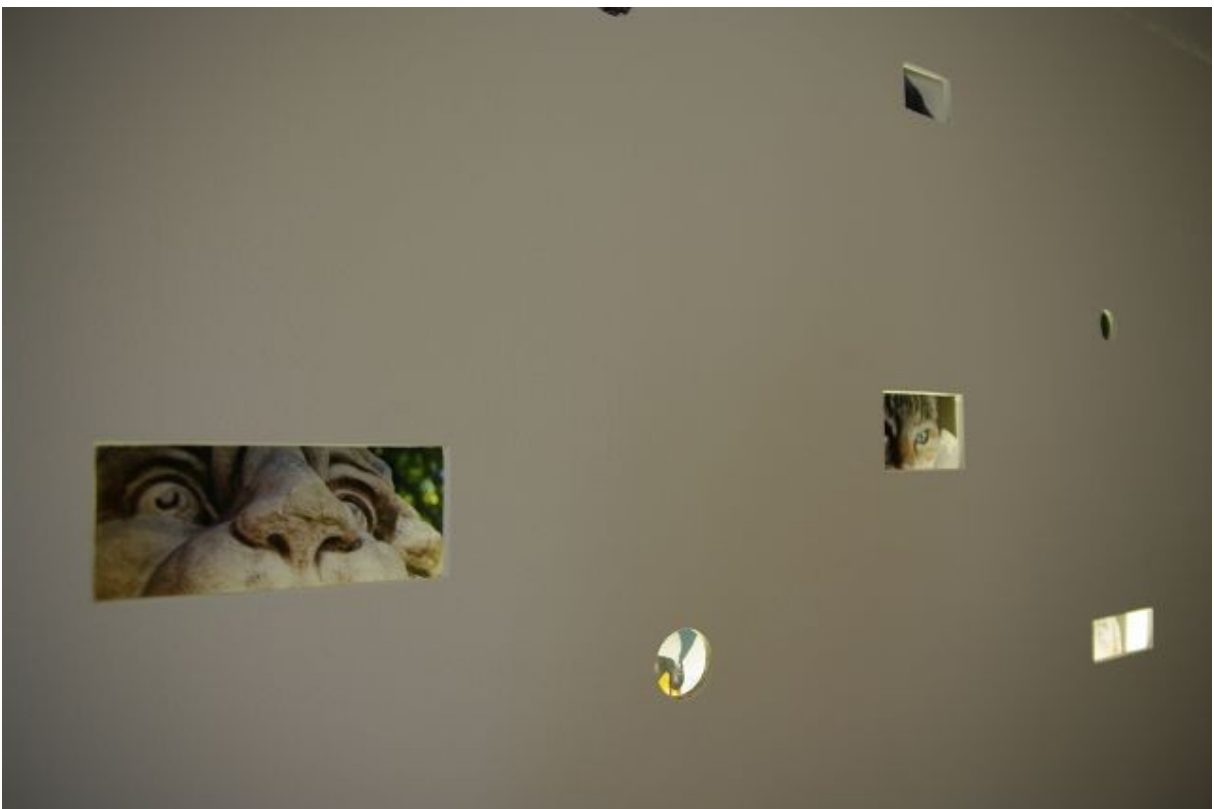

Bestiaire

2010

Installation, photographies, MDF, néon,
Photographies d'après diapositives
1,50 x 2 m

Derrière une planche des animaux nous
espionnent qui regarde qui?

Bestiaire

2010

*Installation, photographs, MDF, neon,
Photographs from slides
1,50 x 2 m*

*Behind a board, animals are spying us, who
watching who?*

Ateliers ouverts 2010, vues d'exposition | exhibition views, Mulhouse